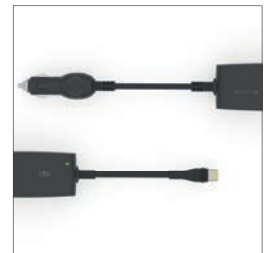

AirMini
Gleichstromkonverter
38839
(in Kürze erhältlich)